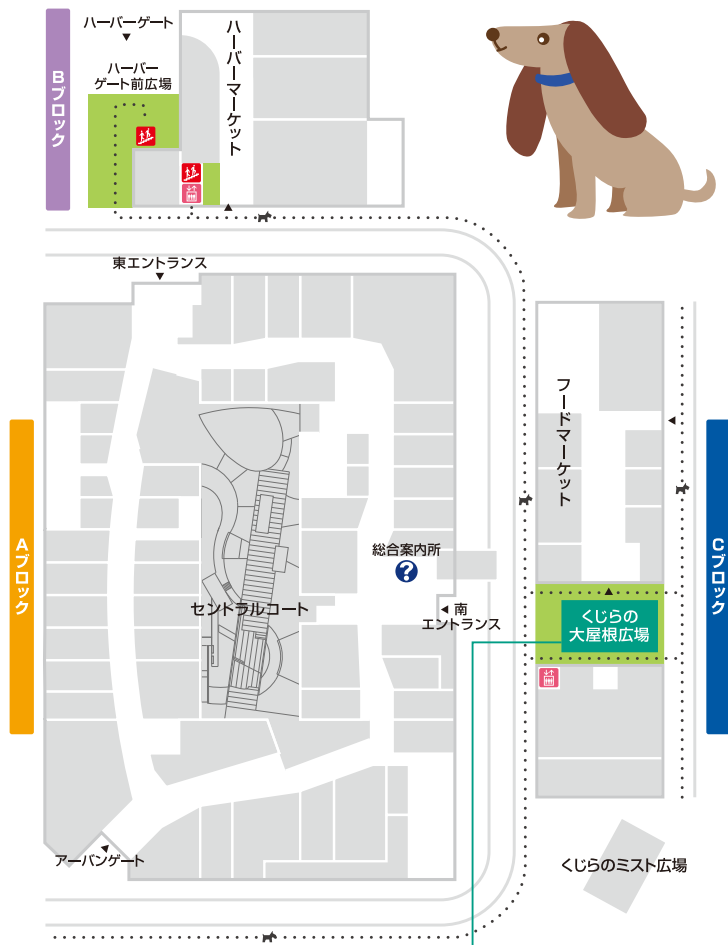

✓ ペット同伴可能エリア

1F GROUND FLOOR

2F MAIN FLOOR

3F TOP FLOOR

くじらの大屋根広場

約600㎡の2層吹抜けの全天候型イベントスペース「くじらの大屋根広場」。中央には、1998年開業当初から当施設のシンボルであったくじらのモニュメントの記憶を継承し、大きくくじらをかたどった人工芝を配置。

ウッドデッキ部分のみ
同伴可能
※人工芝部分は同伴不可

ペット同伴可能エリア
(リード可能)

ペット同伴可能エレベーター

ペット同伴可能階段

ペット同伴可能店舗は
店頭のステッカーを
ご覧ください。

全街区のご案内